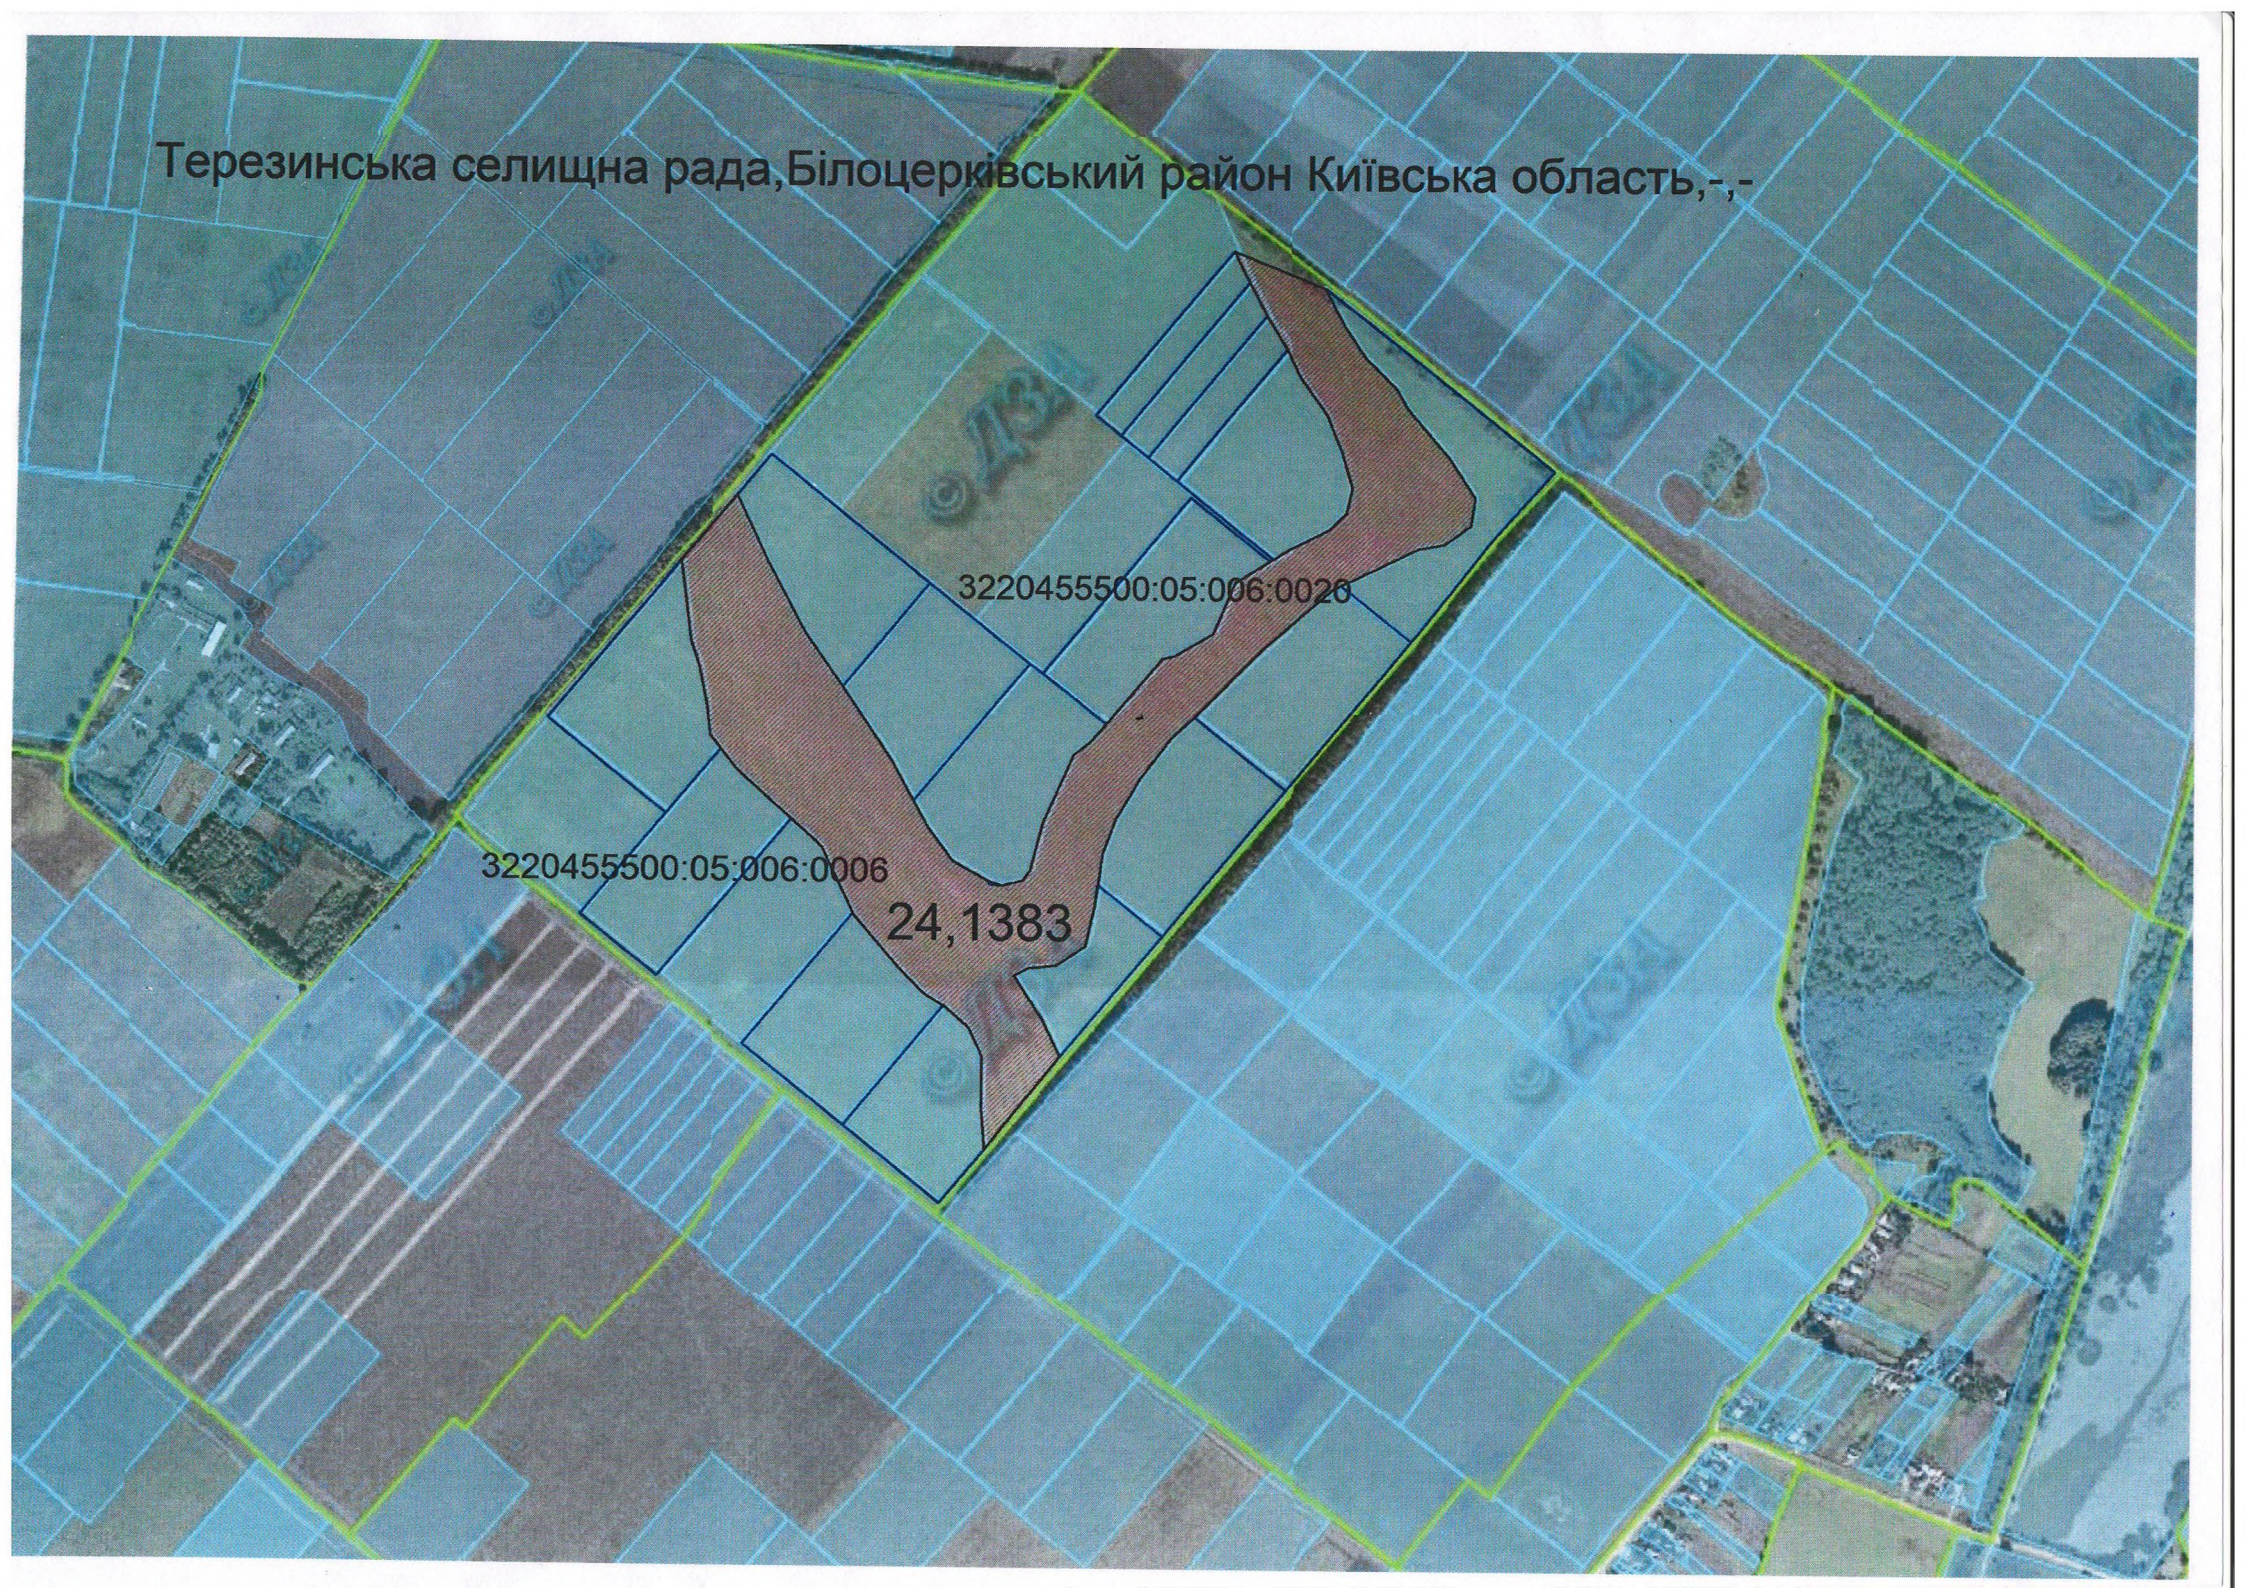

Інформація про перелік земельних ділянок сільськогосподарського призначення державної власності, які можуть бути передані у власність громадянам у ІІ кварталі 2018 року на території Київської області

№ з/п	Назва адміністративно-територіальної одиниці		Кількість ділянок	Площа земельної ділянки, га	Склад угідь	Кадатровий номер при наявності	КОАТУУ, номер кадастрової зони, кадастрового кварталу (у разі відсутності кадастрового номера)
	район	сільська, селищна рада					
1	Барішівський		0				
2	Білоцерківський	Терезинська	1	9,5331	рілля		3220455500:05:006
3	Богуславський		0				
4	Бориспільський		0				
5	Бородянський		0				
6	Броварський		0				
7	Васильківський		0				
8	Вишгородський		0				
9	Володарський		0				
10	Згурівський	Жуківська	1	3,4836	рілля	3221982300:02:008:0005	
11	Іванківський (разом з Поліським)		0				
12	Кагарлицький		0				
13	Києво-Святошинський		0				
14	Макарівський		0				
15	Миронівський		0				
17	Обухівський		0				
18	Переяслав-Хмельницький		0				
19	Рокитнянський		0				
20	Сквирський	Сквирська міська рада	14	15,1939	рілля		3224010100:03:017
		Дулицька сільська рада	3	3	рілля		3224082100:05:016
21	Ставищенський		0				
22	Таращанський		0				
23	Тетіївський		0				
24	Фастівський		0				
25	Яготинський		0				
<b>Всього по області</b>			<b>19</b>	<b>31,2106</b>			

## СХЕМА

розташування земельної ділянки площею 3,4836 га, що відводиться за рахунок земельної ділянки з кадастровим номером 3221982300:02:008:0005 на території Жуківській сільській ради Згурівського району Київської області